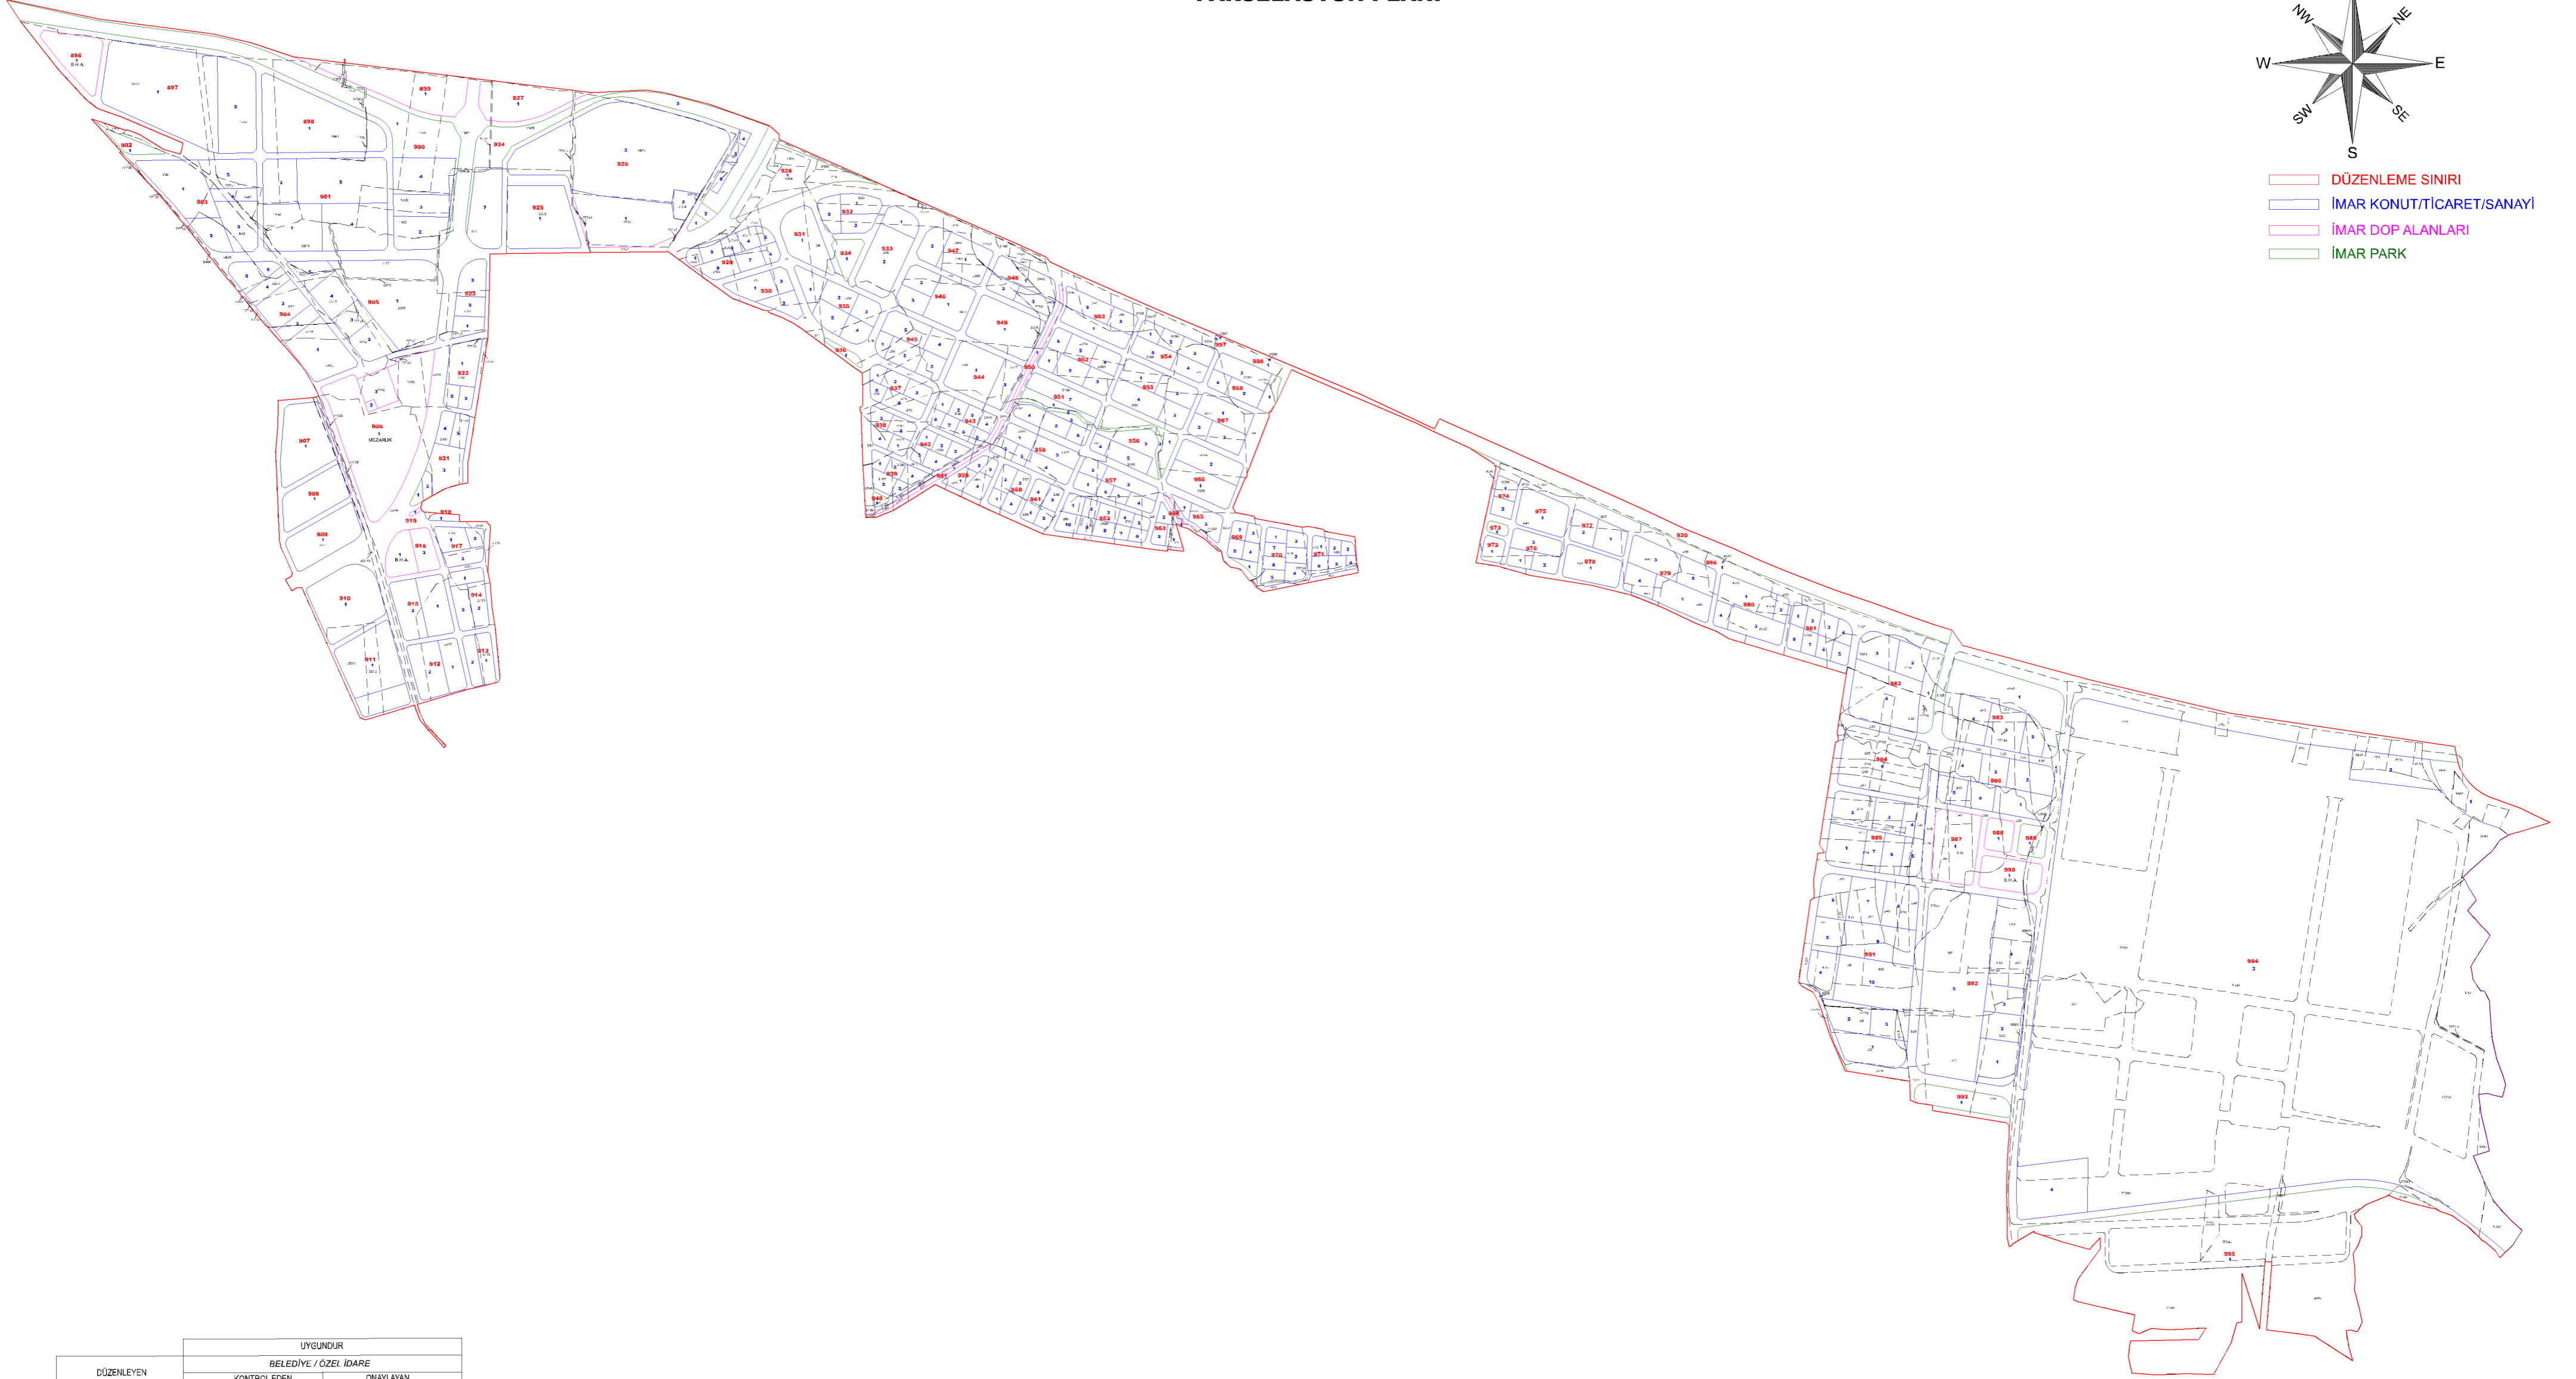

**BEYKÖY BELEDİYESİ İMAR UYGULAMASI
PARSELASYON PLANI**

- DÜZENLEME SINIRI
- İMAR KONUT/TİCARET/SANAYİ
- İMAR DOP ALANLARI
- İMAR PARK

UYGUNDUR	
BELEDİYE / ÖZEL İDARE	
DÜZENLEYEN	KONTROL EDEN
Adı Ve Soyadı	ONAYLAYAN
Tarih	
İmzası	